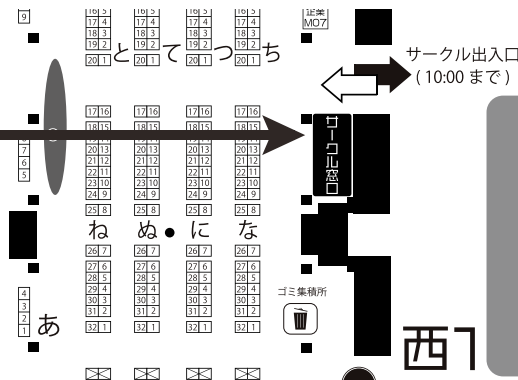

サークル参加登録をお願いします

おはようございます！本日はご参加いただきありがとうございます。

作品を頒布するにあたり、**サークル参加登録**が必要です。

⚠️ サークル参加登録を行わないと頒布することができません！

🌀 サークル参加登録受付場所

サークル窓口にて参加登録を行ってください。
※スタッフ巡回によるサークル参加登録は行いません。
具体的な場所については、裏面の会場図をご覧ください。

🌀 参加登録時に提出していただくもの

サークル参加登録証と頒布物票は、このクリアファイル内に同封されています。

① サークル参加登録証

- ・太枠内を黒の消えない筆記具で記入してください。
- ・「代表者氏名」欄は、**サークル代表者が本名を自筆**でご記入ください。
- 「例大祭未提出数・確認済数」の欄は何も記入しないでください。

令和四年 博麗神社秋季例大祭 サークル参加登録証

太枠内を黒の消えない筆記具で記入後、提出対象の頒布物と一緒に指定されたサークル窓口までご提出ください。

スペースNo.	サークル名
る - 99^a_b	まいにちがえぶりでい
下記の2点に同意の上、本名でご署名ください。 1. 私はサークル参加案内の内容、及び現行法令を遵守します。 2. 私はスタッフから指示があった場合は、それに従います。	
代表者氏名 (本名・自署)	
博麗 霊夢	

(スタッフ記入欄)
例大祭未提出数： _____ 確認済数： _____
博麗神社社務所

② 頒布物見本

- ・過去の例大祭（秋季・台湾・新潟等を含む）にて未提出の頒布物に、頒布物票を貼って提出してください。
- 例：冊子、メディア、ポストカード、カードゲーム等
- ・頒布物票は、黒の消えない筆記具で記入してください。冊子は裏表紙に、それ以外のものはパッケージの裏側に貼ってください。その際、シュリンクは剥がしてから貼ってください。

令和四年 博麗神社秋季例大祭 頒布物票

スペースNo.	サークル名
る - 99^a_b	まいにちがえぶりでい
作品名	しゅうかつよりだいほん! ～はじめてのなまほうそう～
発行日	価格
2022年 10月 23日	210 円
内容	読書会への展示
一般向 / 成年向	OK / NG
太枠内記入後、頒布物の裏表紙（表4）または裏側（CD・DVDはシュリンクを剥がして）に貼り付けてください。	

下記のものは回収せず返却いたしますが、確認のため一緒にお持ちください。

- ・デジタルメディア作品のCG出力見本
- ・成年向け表現を含むグッズ

🌀 注意事項

- ・ごみ箱はホール内の壁付近（裏面会場図参照）にあります。
- ・「成年向けあり」として申し込んでいないサークルは、成年向け作品を頒布することができません。
- ・カタログ・公式グッズ販売所にて、9:00～10:00の間、サークル参加者向けに公式グッズの販売を行います。ぜひご利用ください。
- ・更衣室をご利用の際は、コスプレ・カメラ登録受付にて登録してください。
- ・印刷会社による宅配便使用のトラブルがあった場合、ホール本部にて荷物をお預かりします。心当たりのある方は、サークル窓口までお問い合わせください。
- ・裏面のタイムスケジュールは予定です。当日の状況によっては変更される場合があります。