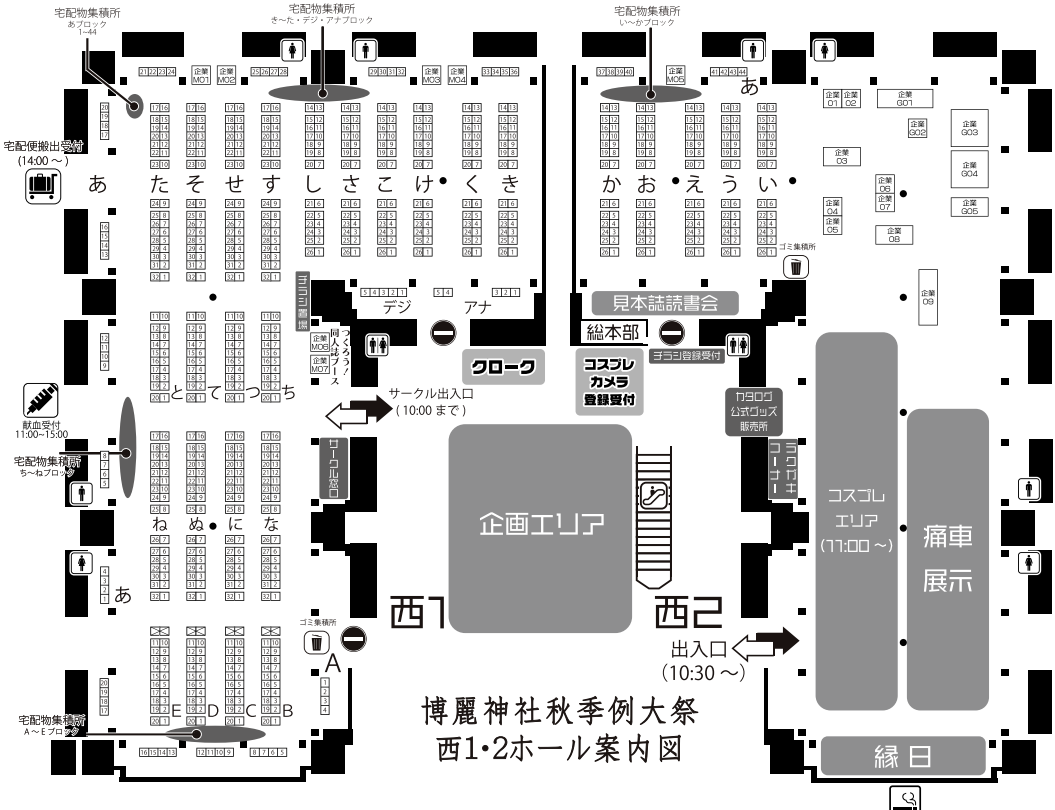

🌀 感染症対策とご協力のお願い

会場内では常時マスクの着用をお願いします。
やむを得ない場合は咳エチケットを行うなど、周囲に十分配慮してください。

感染リスク回避のため、例大祭開催後の会食・打ち上げは控えてください。

その他、消毒や手洗い、三密を避ける等の基本的な感染症対策を行うようお願いいたします。

🌀 その他資料リンク

デジタルゲームプラン・アナログゲームプランのご案内 (PDF)

会場図 (PDF)

🌀 タイムスケジュール

9:00	サークル入場開始 サークル参加者向けグッズ販売開始 宅配便荷物引渡し開始 コスプレ・カメラ登録受付開始 更衣室利用開始
10:00	サークル入場終了 サークル参加者向けグッズ販売終了
10:15	宅配便荷物引渡し一時停止
10:30	開会 11:00 宅配便荷物引渡し再開 14:00 宅配便搬出受付開始
15:30	閉会
16:00	更衣室利用終了 落とし物返却終了
16:30	宅配便搬出受付終了

🌀 企画

- ①会場現地でのラクガキコーナーが復活します。開催場所は「カタログ・公式グッズ販売所」付近です。
- ②オンラインにて「#例大祭ラクガキ」を実施します。ぜひご参加ください。
  - ・2022/10/23（日）に、Twitterでハッシュタグ「#例大祭ラクガキ」をつけてイラストを投稿すると、一部今後の博麗神社例大祭のカタログに掲載されます。
  - ・今回のテーマは「衣装アレンジ」です。ご投稿お待ちしております！
  - ・詳しくはこちら (<https://reitaisai.com/arts9/rakugaki/>) をご覧ください→
- ③印刷初心者向け相談コーナー「つくろう！同人誌」を設置します。開催場所は「企業M06」「企業M07」です。
  - ・初歩的な悩みから、特殊な装丁、グッズ作成に関することまで、ありとあらゆる印刷のお悩みにお答えする相談コーナーです。
  - ・印刷やグッズのサンプルなども多数ご用意いたします。初心者からベテランの方まで、お待ちしております！

博麗神社秋季例大祭
西1・2ホール案内図