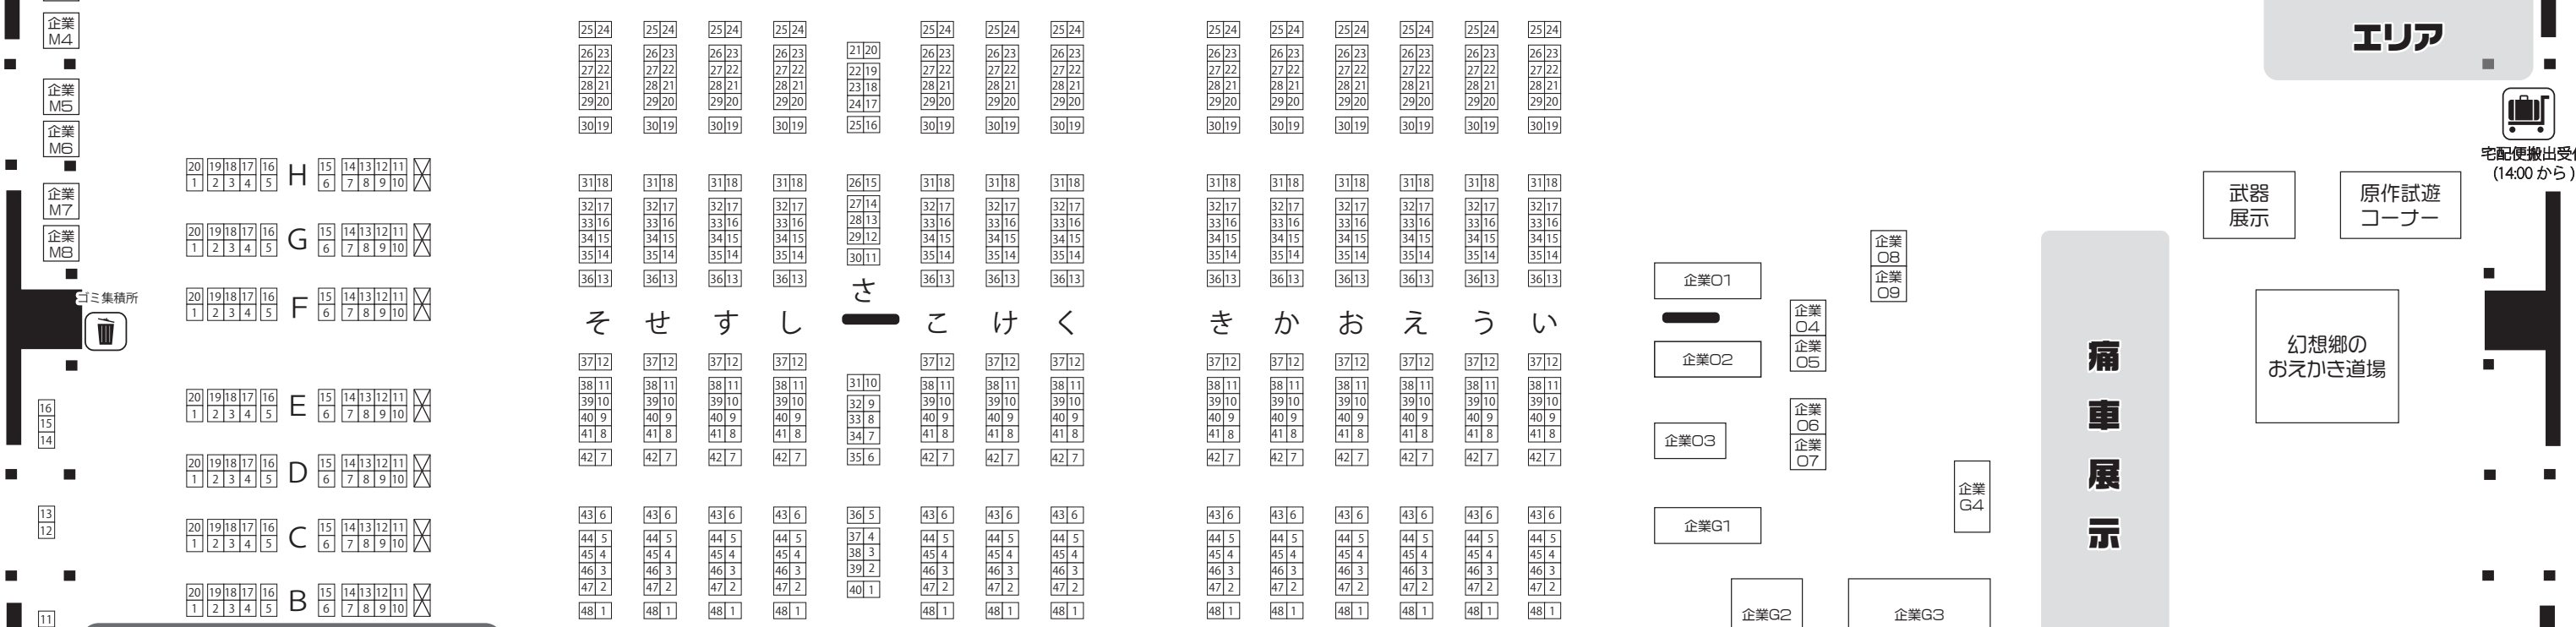

↑東123ホール

サークル入口

東6ホール

東5ホール

東4ホール

宅配物集積所
A~Hブロック

宅配物集積所
あ~そブロック

博麗神社例大祭 館内案内図