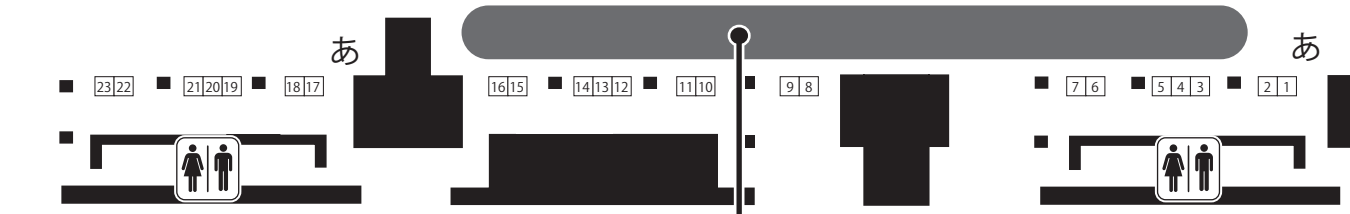

↑東123ホール

サークル入口

東6ホール

東5ホール

東4ホール

宅配物集積所
A~Hブロック

宅配物集積所
あ~そブロック

博麗神社例大祭 館内案内図