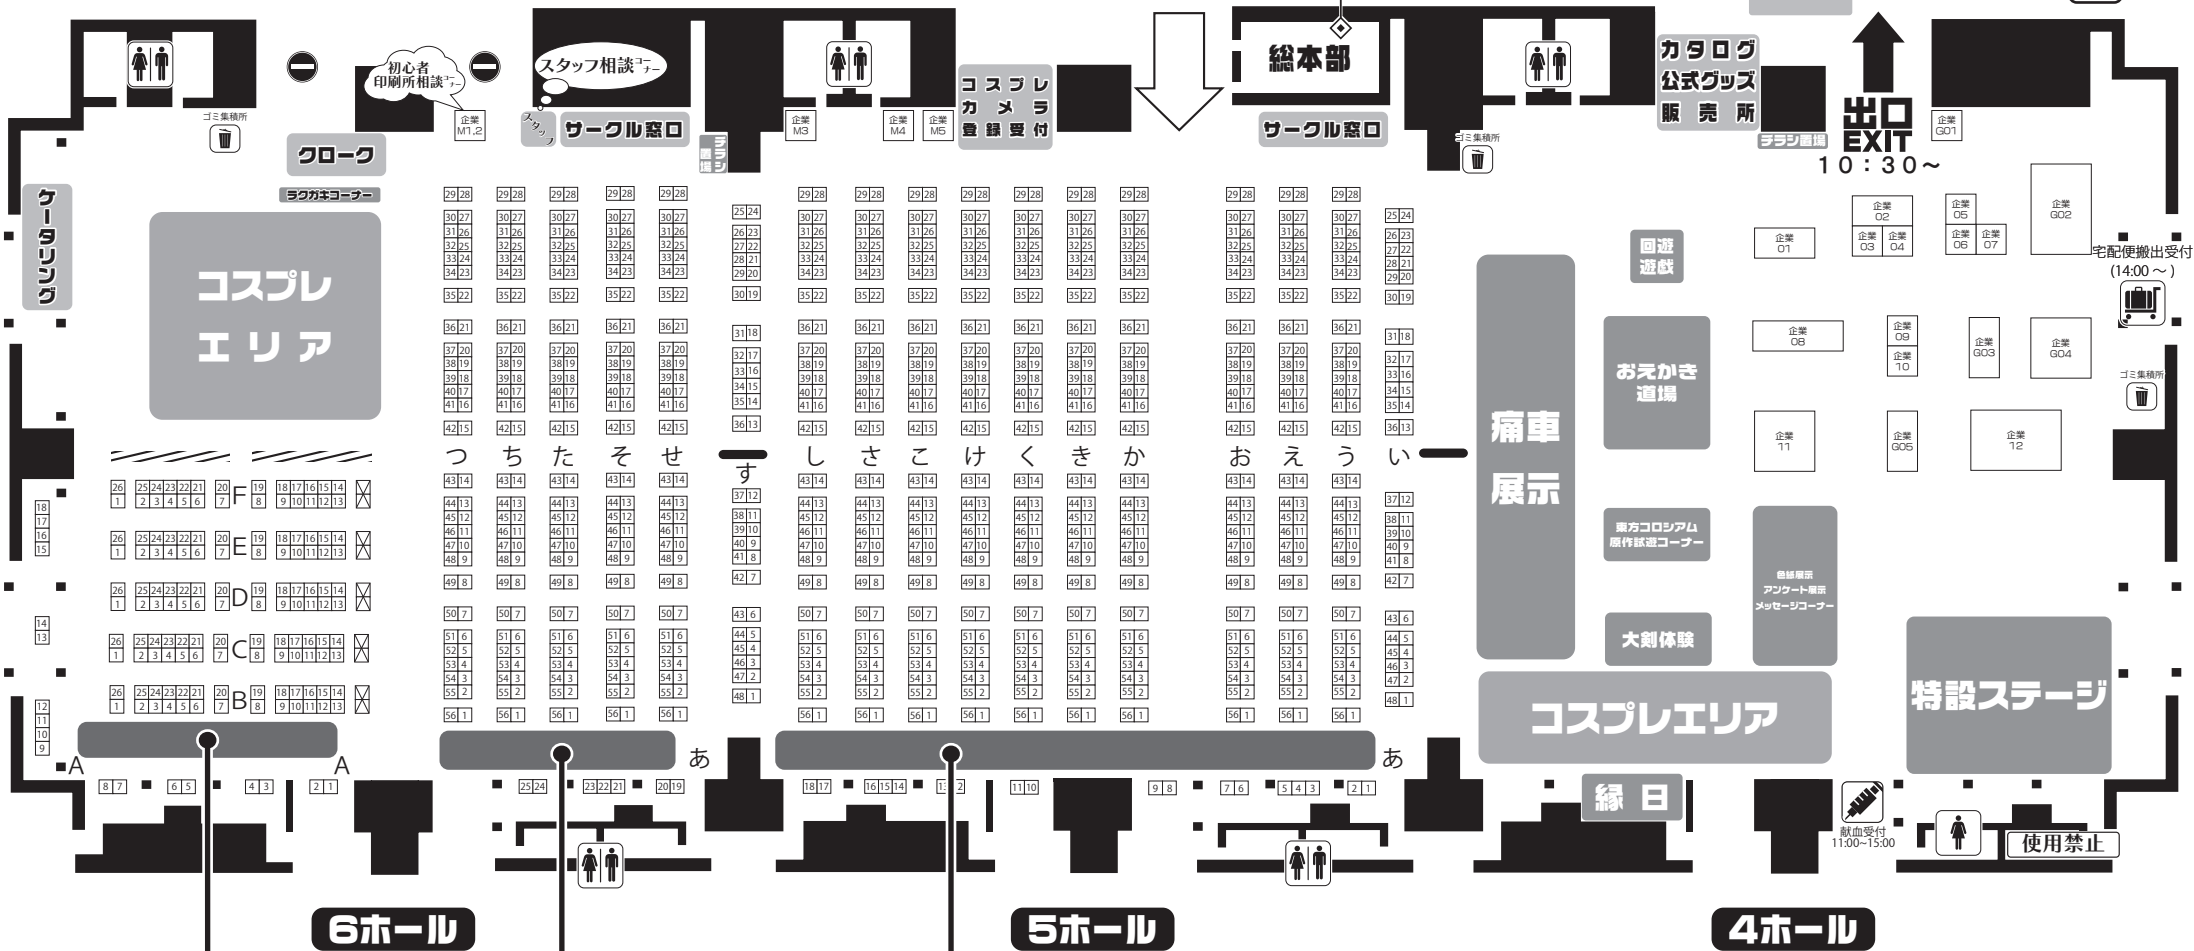

👉 サークルスペースの見方

1つの机に2スペースあり、
通路から見て
左側 a
右側 b
で配置されています。

↑ 東 123 ホール

9:00~10:00
サークル出入口

・落とし物
・チラシ登録

参加者受付

ゆりかもめ
りんかい線

宅配物集積所
A~Fブロック
9:00 ~ 10:15

宅配物集積所
せ~つブロック
9:00 ~ 10:15

宅配物集積所
あ~すブロック
9:00 ~ 10:15

博麗神社例大祭 会場案内図