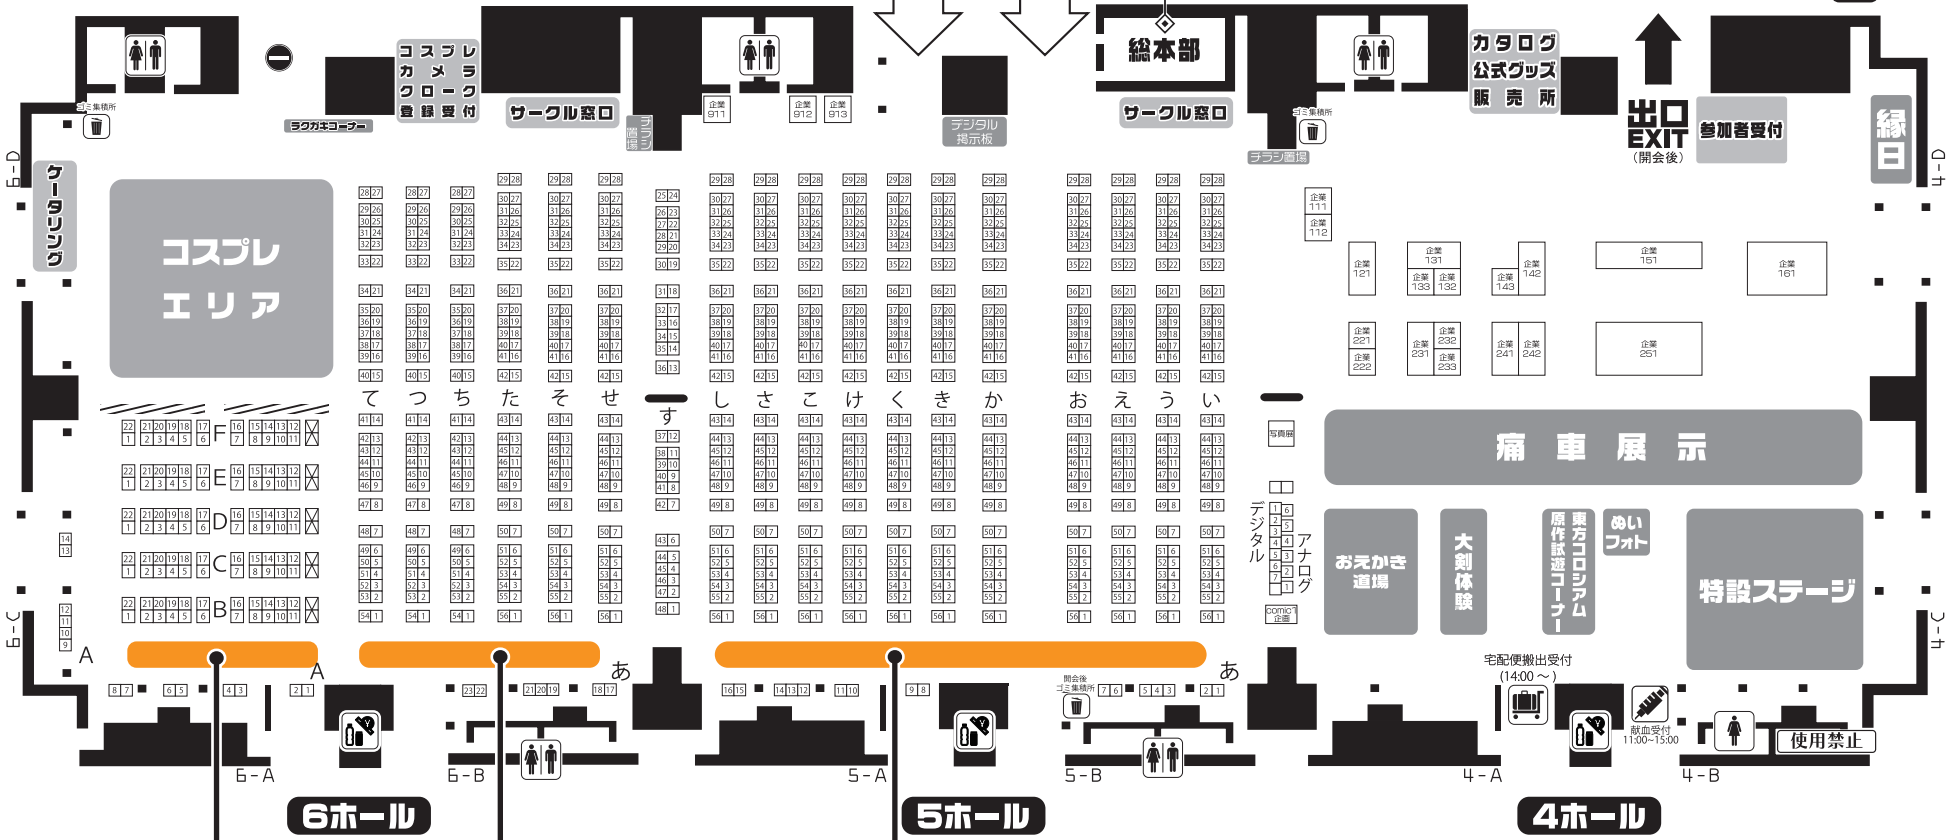

📍サークルスペースの見方

1つの机に2スペースあり、  
通路から見て  
左側 a  
右側 b  
で配置されています。

↑東 123 ホール

30分早くまりました

8:30~10:00  
**サークル出入口**

2 F

ゆりかもめ  
りんかい線

宅配物集積所  
A~Fブロック  
8:30 ~ 10:15

宅配物集積所  
せ~てブロック  
8:30 ~ 10:15

宅配物集積所  
あ~すブロック  
8:30 ~ 10:15

博麗神社例大祭  
会場案内図

**6ホール**

**5ホール**

**4ホール**

宅配便搬出受付  
(14:00~)

献血受付  
11:00~15:00