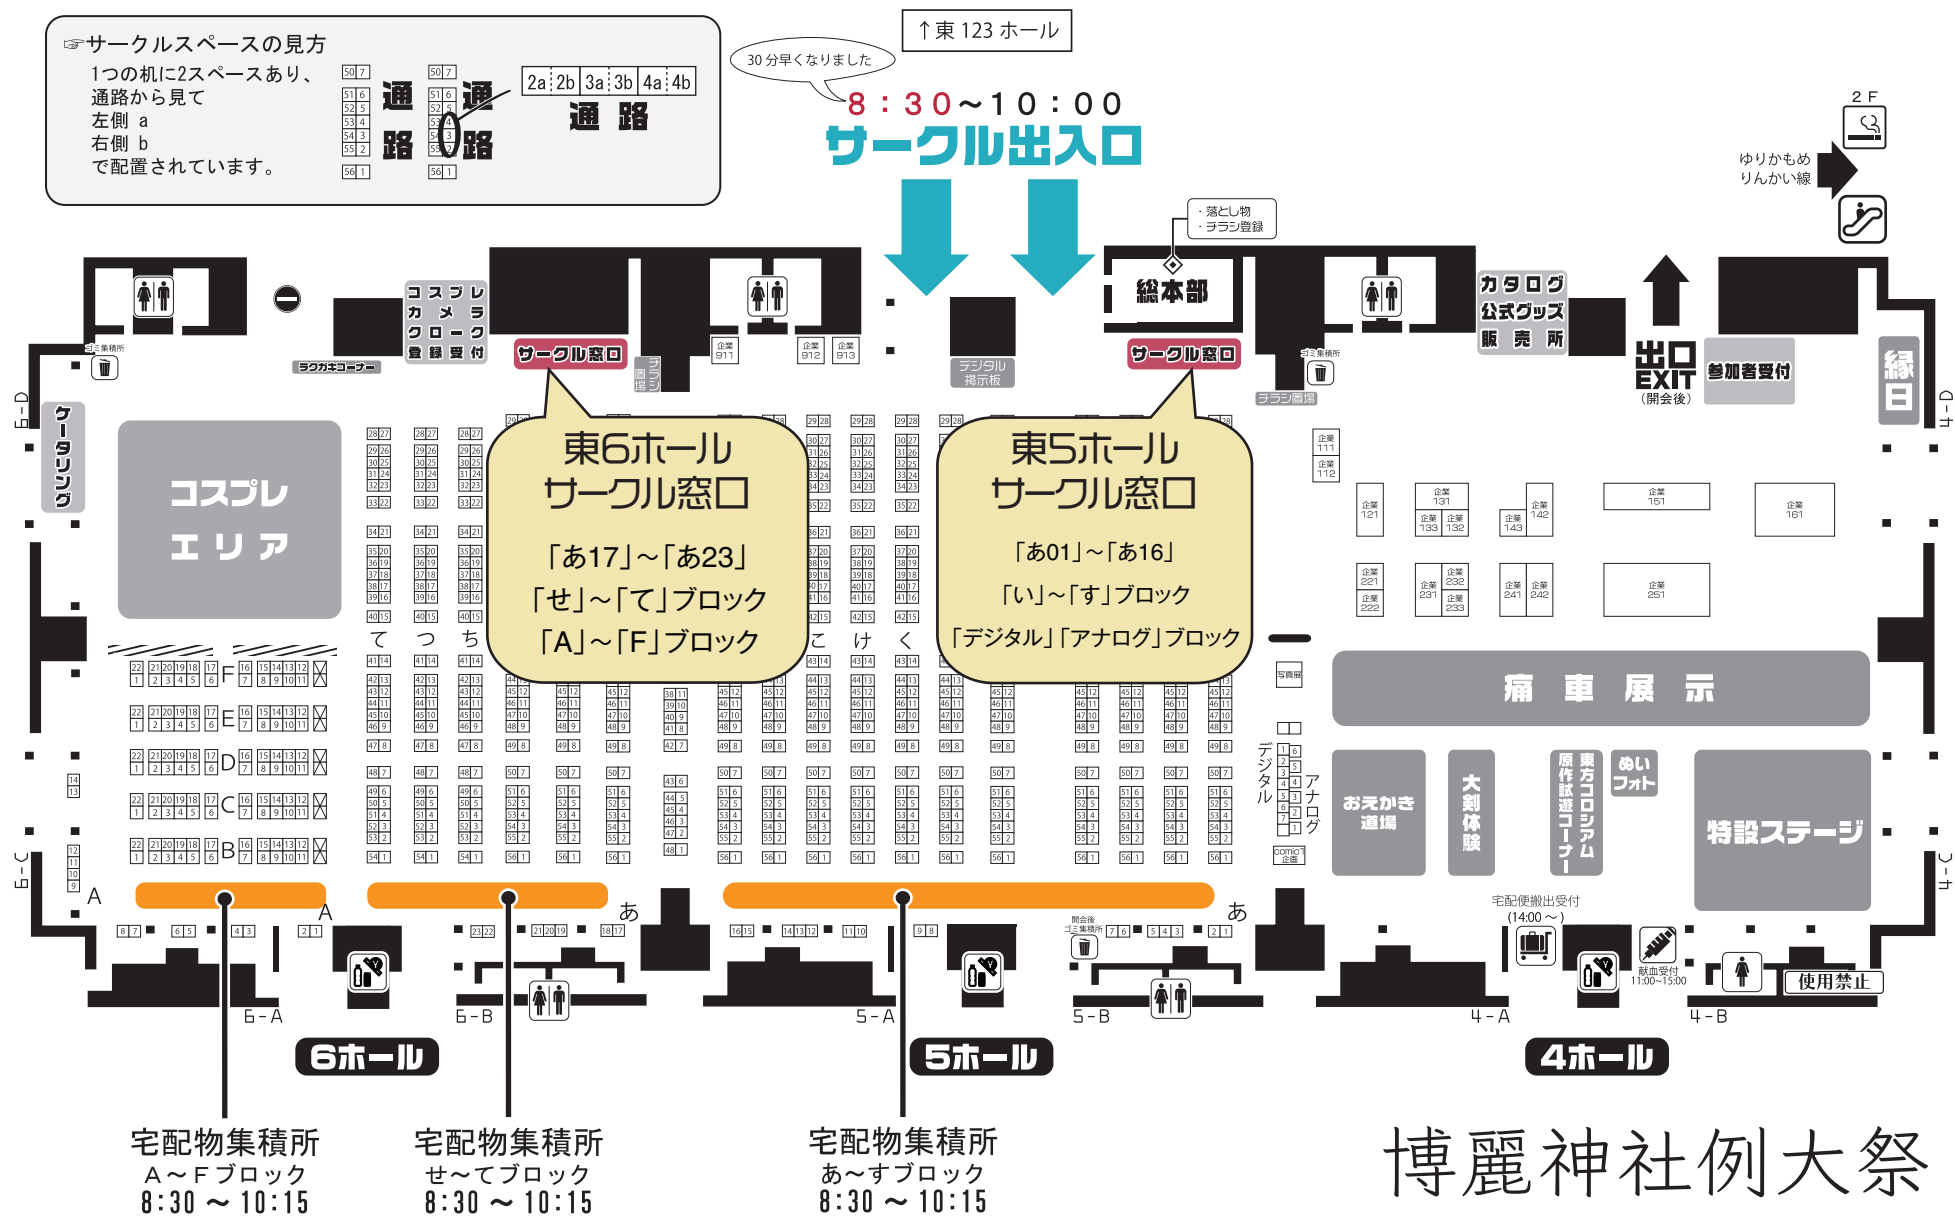

サークル参加案内・会場図等

宅配搬出について

🌀 タイムスケジュール

8:30	サークル入場開始 サークル参加者向けグッズ販売開始 宅配便荷物引渡し開始 コスプレ・カメラ登録受付開始 更衣室利用開始
10:00	サークル入場終了 サークル参加者向けグッズ販売終了
10:15	宅配便荷物引渡し一時停止
10:30	開会 11:00 宅配便荷物引渡し再開 14:00 宅配便搬出受付開始
15:30	閉会
16:00	更衣室利用終了 宅配便搬出受付終了
16:30	落とし物返却終了

🌀 企画

- 会場現地でのラクガキコーナーがあります。開催場所は東6ホールクロック付近です。
- 印刷初心者向け相談コーナー「つくろう!同人誌」を設置します。開催場所は企業ブース111・112(「大陽出版・印刷会社ねこのしっぽ」)です。
 - 初歩的な悩みから、特殊な装丁、グッズ作成に関することまで、ありとあらゆる印刷のお悩みにお答えするコーナーです。
 - 印刷やグッズのサンプルなども多数ご用意いたします。初心者からベテランの方まで、お待ちしております!

博麗神社例大祭
会場案内図