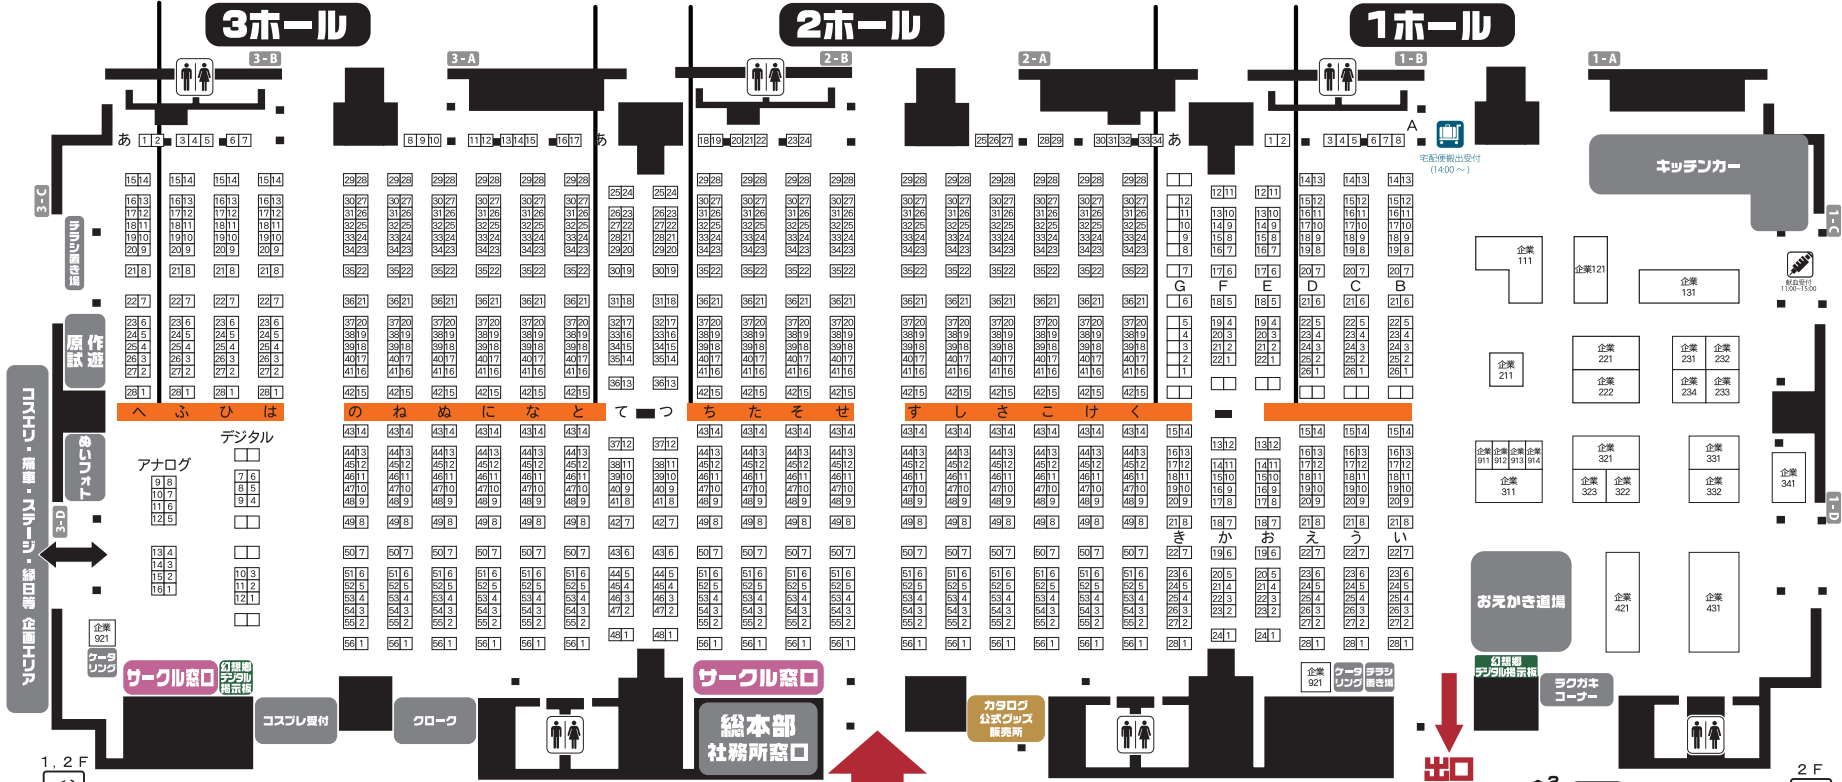

宅配物集積場所

あ01~07
は~へ
デジタル・アナログ
8:30~10:15

宅配物集積場所

あ08~24
せ~の
8:30~10:15

宅配物集積場所

A~G
あ25~34
い~す
8:30~10:15

◎サークルスペースの見方
1つの机に2スペースあり、
通路から見て
左側 a
右側 b
で配置されています。

通路

2a:2b 3a:3b 4a:4b

8:30~10:00
サークル出入口

こちらの出口は
開会後から
通行できます。

出口
EXIT