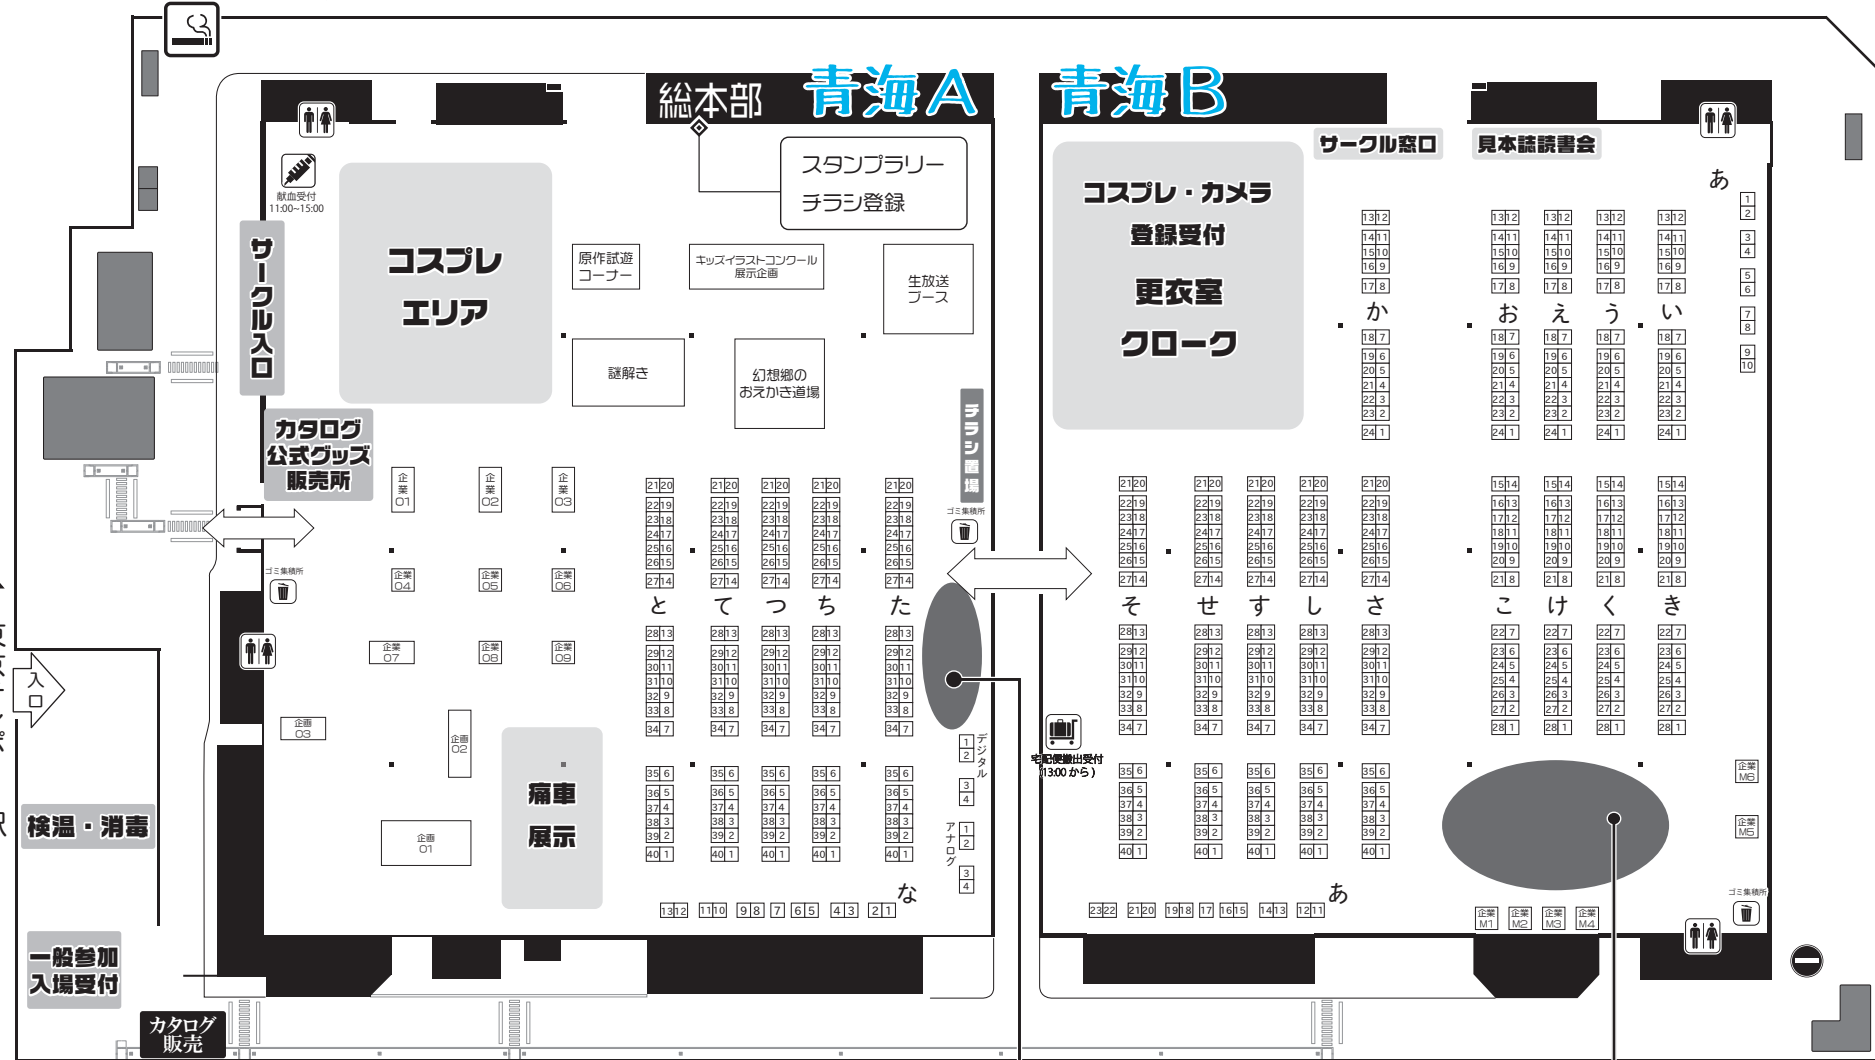

博麗神社秋季例大祭

青海展示棟案内図

総本部 青海A

青海B

サークル入口

献血受付
11:00~15:00

コスプレ
エリア

原作試遊
コーナー

オリジナルコンクール
展示企画

生放送
ブース

謎解き

幻想郷の
おえかき道場

カタログ
公式グッズ
販売所

企業 O1 企業 O2 企業 O3

企業 O4 企業 O5 企業 O6

企業 O7 企業 O8 企業 O9

企画 O1 企画 O2

痛車
展示

2120 2120 2120 2120 2120

2219 2219 2219 2219 2219

2308 2308 2308 2308 2308

2417 2417 2417 2417 2417

2516 2516 2516 2516 2516

2615 2615 2615 2615 2615

2714 2714 2714 2714 2714

2813 2813 2813 2813 2813

2912 2912 2912 2912 2912

3011 3011 3011 3011 3011

3110 3110 3110 3110 3110

3209 3209 3209 3209 3209

3308 3308 3308 3308 3308

3407 3407 3407 3407 3407

3506 3506 3506 3506 3506

3605 3605 3605 3605 3605

3704 3704 3704 3704 3704

3803 3803 3803 3803 3803

3902 3902 3902 3902 3902

4001 4001 4001 4001 4001

な

1312 1110 918 716 514 312 211

デジタル
アナログ
ブロック

ゴミ集積所

デジタル
アナログ
ブロック

コスプレ・カメラ
登録受付
更衣室
クローク

サークル窓口

見本誌読書会

あ

1312 1411 1510 1609 1708 1807 1906 2005 2104 2203 2302 2401

1312 1411 1510 1609 1708 1807 1906 2005 2104 2203 2302 2401

1312 1411 1510 1609 1708 1807 1906 2005 2104 2203 2302 2401

1 2 3 4 5 6 7 8 9 10

宅配便集積所
(1300から)

3506 3605 3704 3803 3902 4001

3506 3605 3704 3803 3902 4001

3506 3605 3704 3803 3902 4001

3506 3605 3704 3803 3902 4001

2322 2120 1918 1716 1514 1312

2322 2120 1918 1716 1514 1312

あ

企業 M1 企業 M2 企業 M3 企業 M4

企業 M5

あ〜そブロック

宅配物集積所
デジタルブロック
アナログブロック
た〜なブロック

↑東京テレポート駅

入口

検温・消毒

一般参加
入場受付

カタログ
販売