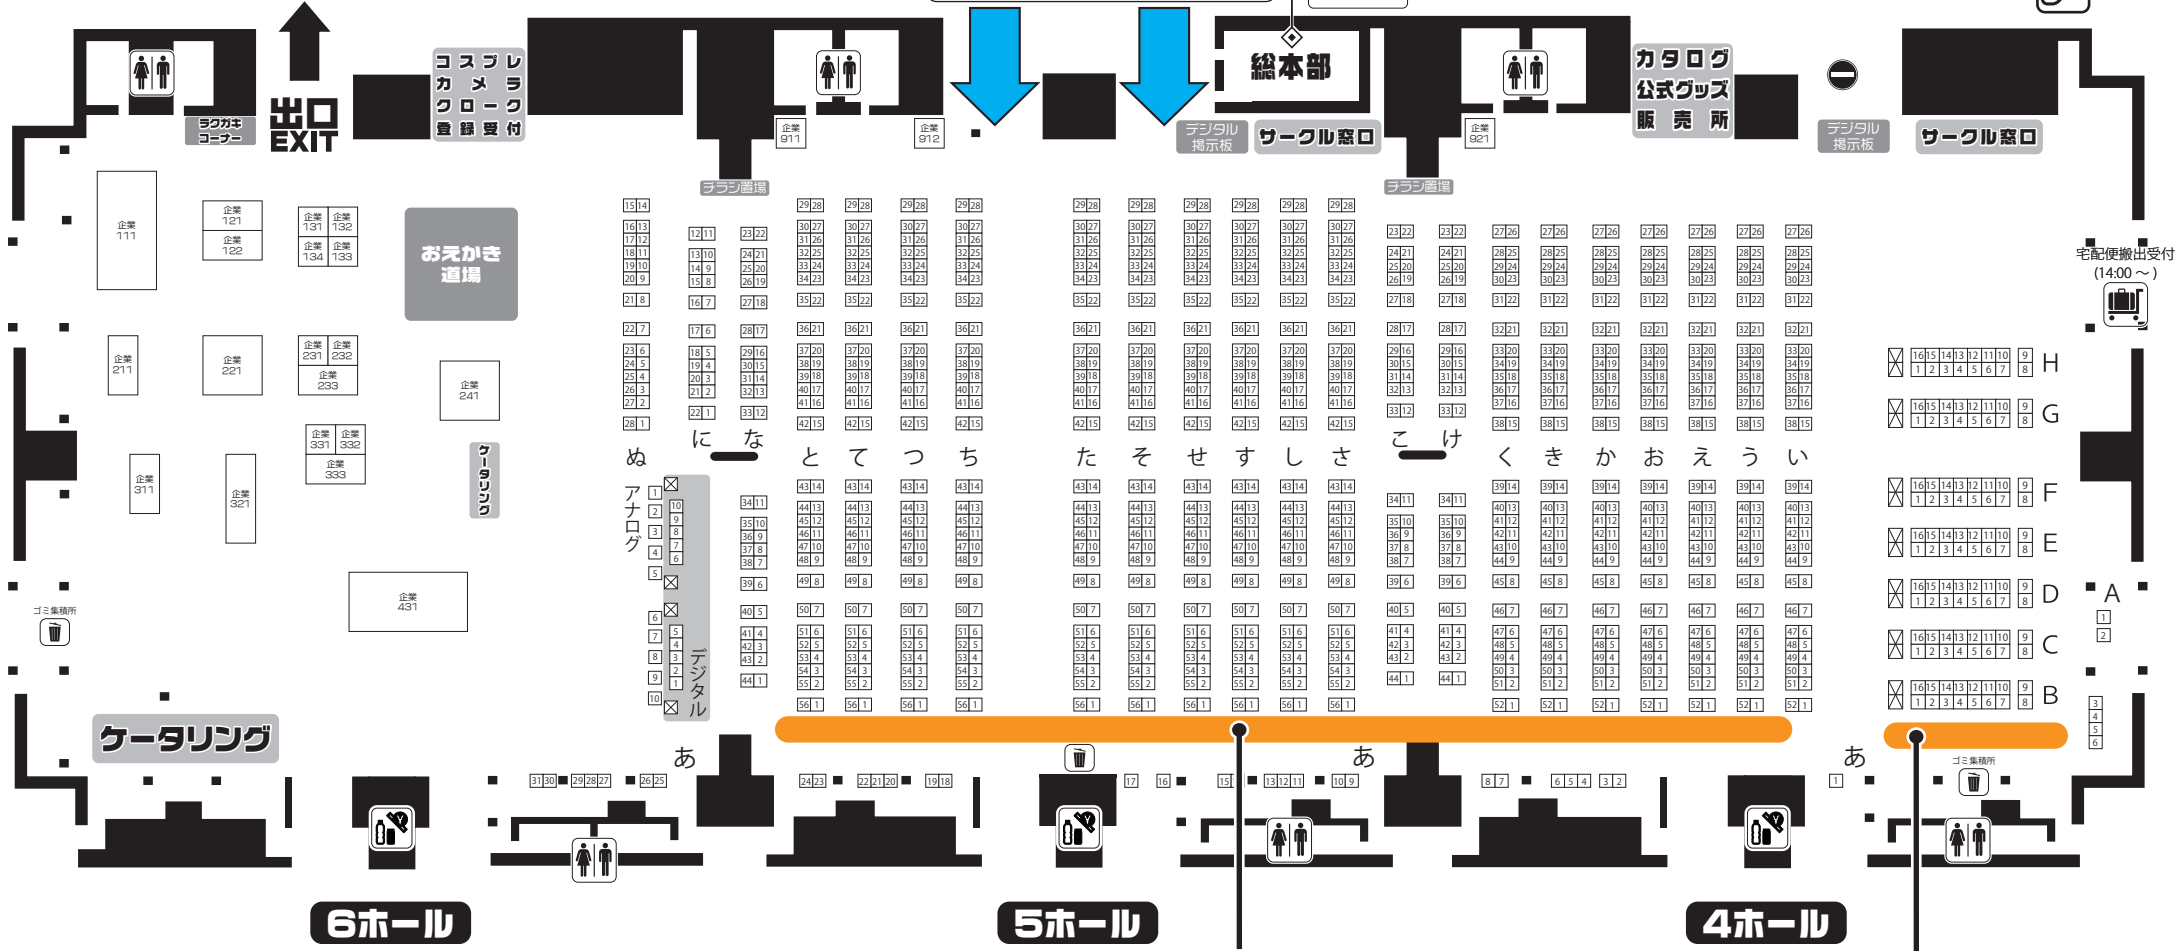

1, 2 F

↑東 123 ホール

2 F

8:30~10:00  
サークル出入口

ゆりかもめ  
りんかい線

サークルスペースの見方

1つの机に2スペースあり、  
通路から見て  
左側 a  
右側 b  
で配置されています。

博麗神社例大祭  
会場案内図

# 博麗神社例大祭 会場案内図