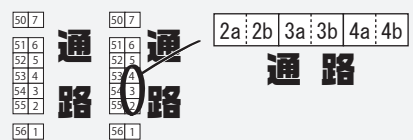

1, 2 F

↑東 123 ホール

2 F

8:30~10:00  
サークル出入口

ゆりかもめ  
りんかい線

サークルスペースの見方

1つの机に2スペースあり、  
通路から見て  
左側 a  
右側 b  
で配置されています。

博麗神社例大祭  
会場案内図