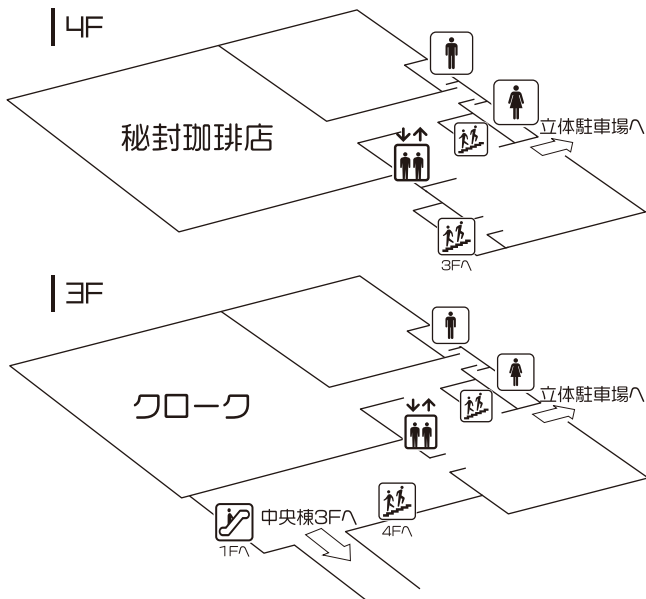

ツインメッセ静岡立体図

北館フロアマップ

中央棟フロアマップ

更衣室・コスプレ・カメラ登録受付

南館大展示場案内図

宅配物集積所
デジアナ、あ～さブロック
10:00 ~ 11:30

宅配物集積所
A～Dブロック
10:00 ~ 11:30

北館大展示場案内図