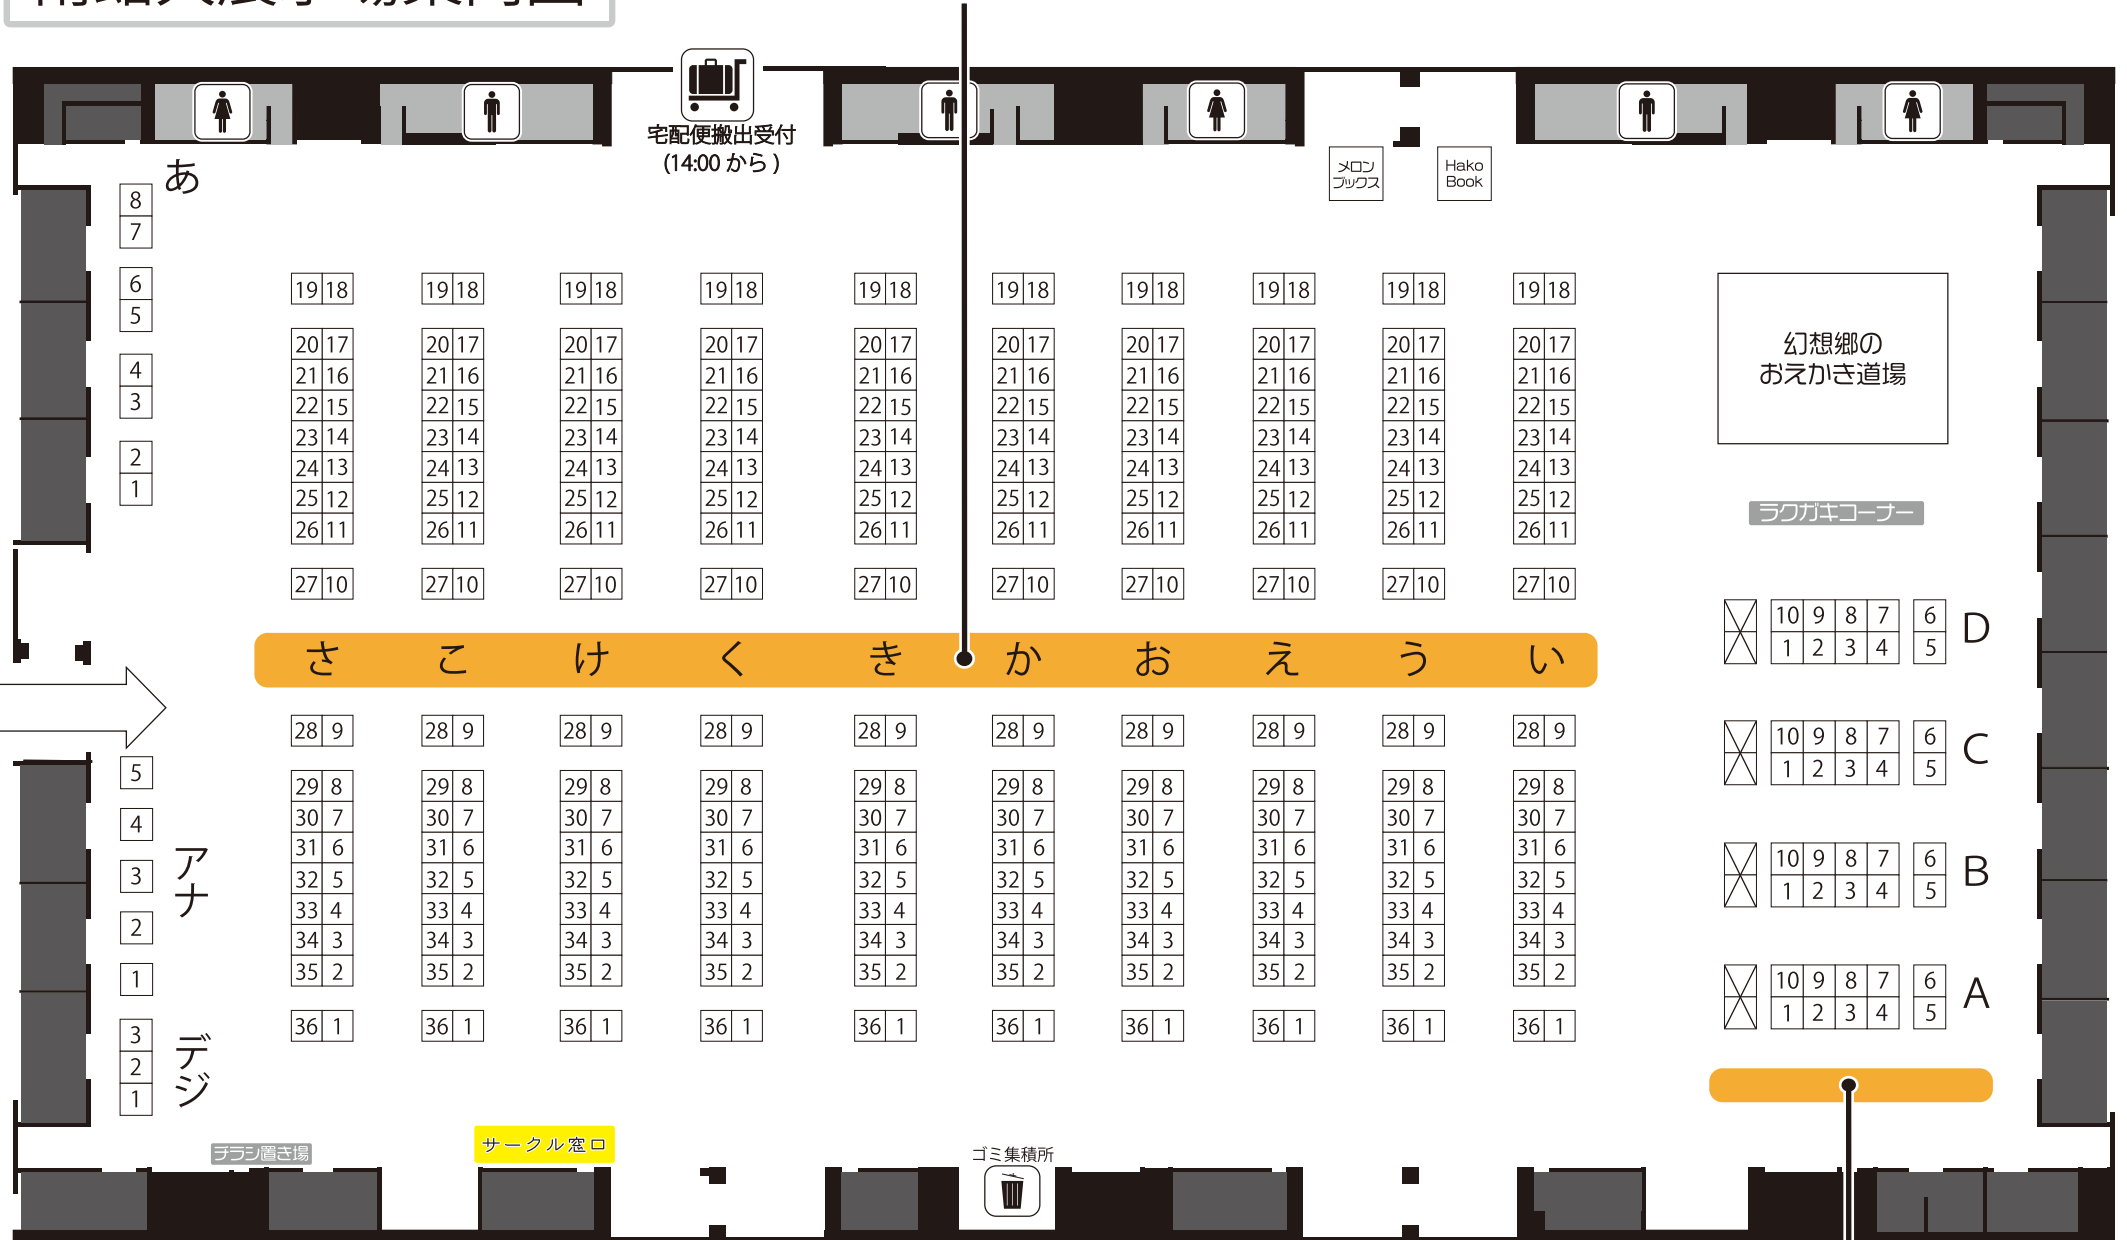

ツインメッセ静岡立体図

北館フロアマップ

中央棟フロアマップ

更衣室・コスプレ・カメラ登録受付

南館大展示場案内図

宅配物集積所
デジアナ、あ～さブロック
10:00 ~ 11:30

宅配物集積所
A～Dブロック
10:00 ~ 11:30

北館大展示場案内図