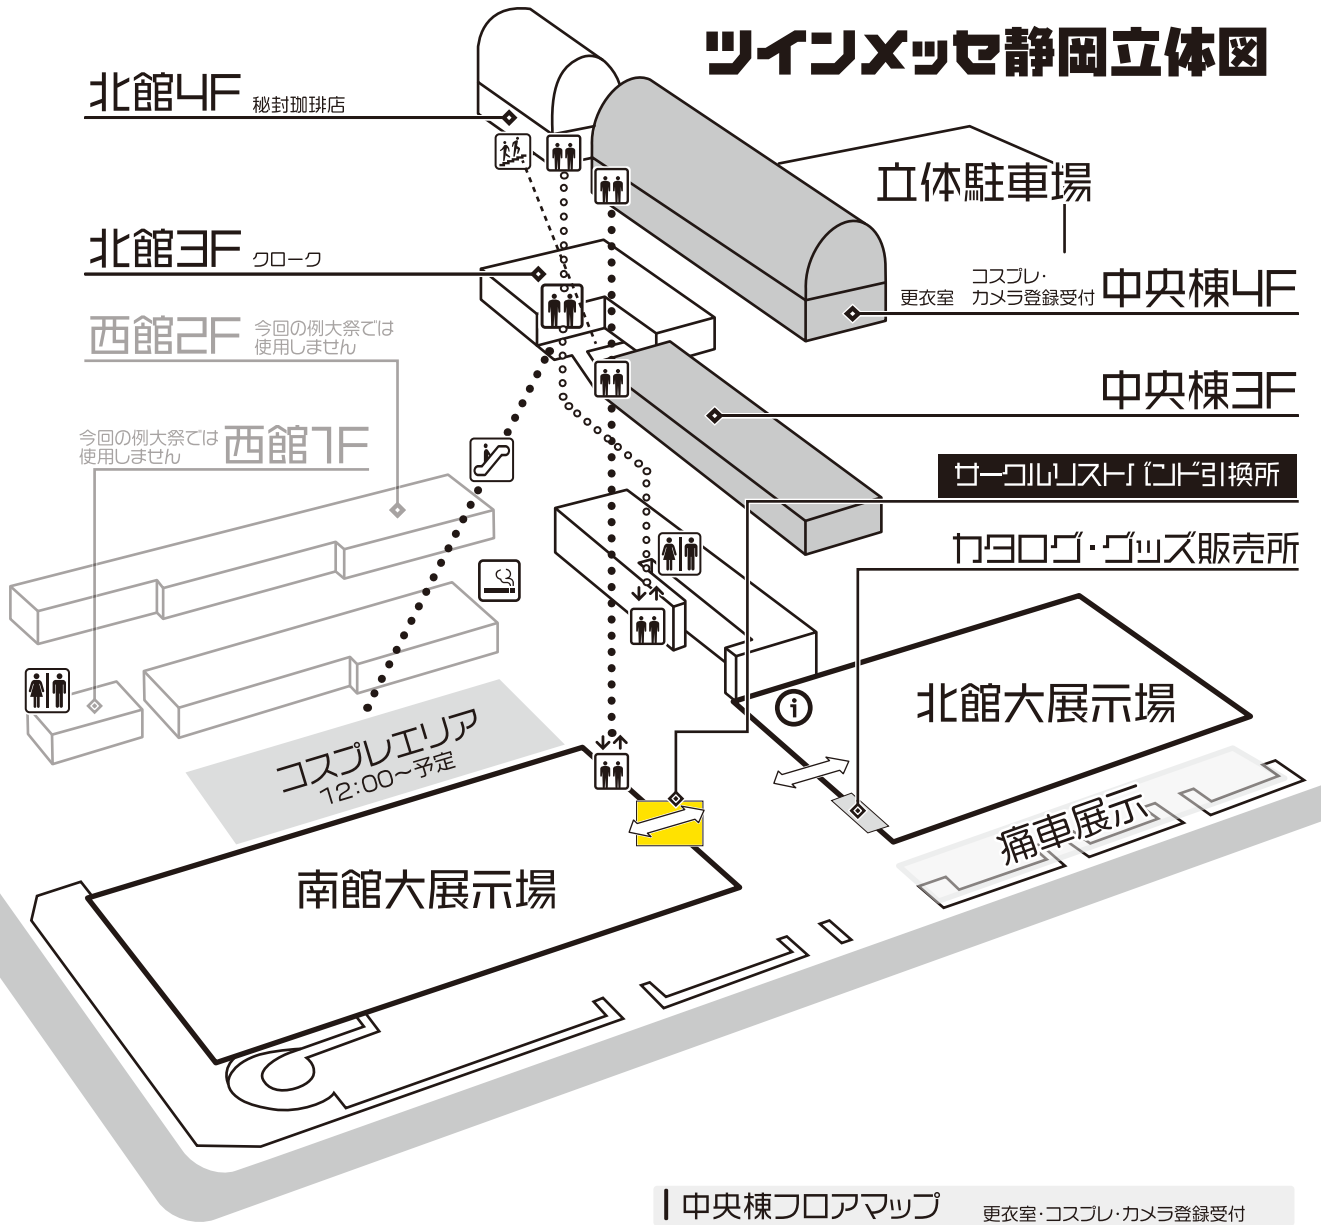

ツインメッセ静岡立体図

北館フロアマップ

中央棟フロアマップ

更衣室・コスプレ・カメラ登録受付

南館大展示場案内図

宅配物集積所
デジアナ、あ～さブロック
10:00 ~ 11:30

宅配物集積所
A～Dブロック
10:00 ~ 11:30

北館大展示場案内図