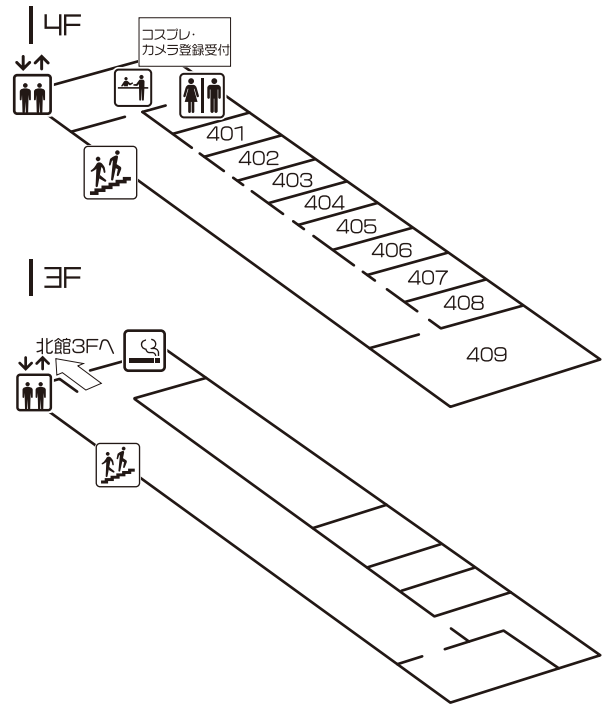

ツインメッセ静岡立体図

北館フロアマップ

中央棟フロアマップ

更衣室・コスプレ・カメラ登録受付

南館大展示場案内図

宅配物集積所
デジアナ、あ～さブロック
10:00 ~ 11:30

宅配物集積所
A～Dブロック
10:00 ~ 11:30

北館大展示場案内図